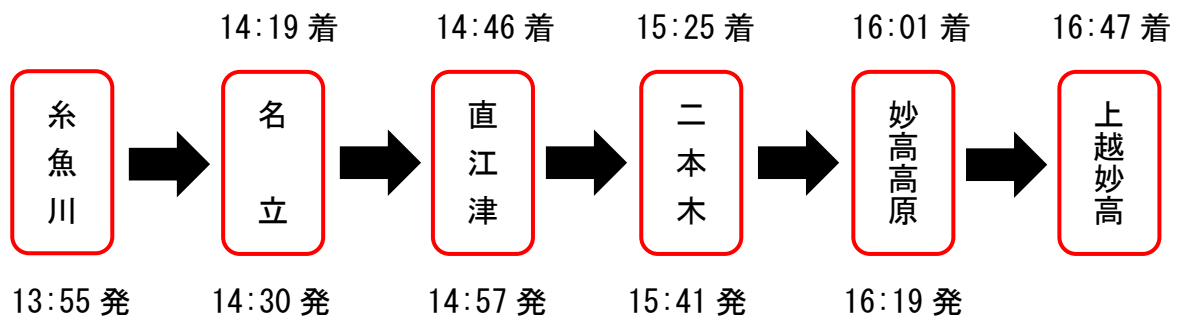

平成29年3月のダイヤ改正に伴い「えちごトキめきリゾート雪月花」は
コース・時刻の一部を変更します。

弊社リゾート列車「えちごトキめきリゾート雪月花」は、平成29年3月4日（土）のダイヤ改正に伴い、下記のとおり平成29年3月運行便より新しいコース・時刻にて運転いたします。

記

1. 変更日

平成29年3月4日（土）運行便～

2. コース・時刻

①午前便（上越妙高駅発）

②午後便（糸魚川駅発）

3. 主な変更点・注意点

- ①午前便（上越妙高駅発）については、二本木駅（2回目）と名立駅に停車していましたが、改正後には通過します。
- ②午後便（糸魚川駅発）については、名立駅を通過していましたが、改正後には停車します。
- ③ご要望が多かった午後便（糸魚川駅発）の発車時刻を早め、13時台に発車します。
- ④絶景ポイントでの減速などの演出は、季節や天候によって異なります。
- ⑤ダイヤ改正が行われますので、前後の接続列車の時刻にもご注意ください。