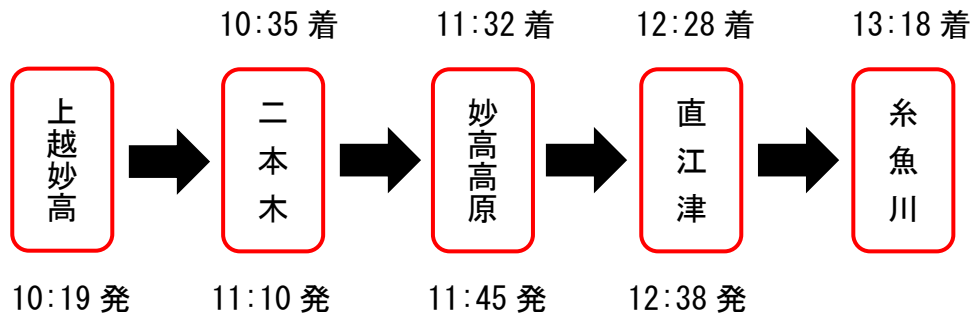

平成29年3月のダイヤ改正に伴い「えちごトキめきリゾート雪月花」は
コース・時刻の一部を変更します。

弊社リゾート列車「えちごトキめきリゾート雪月花」は、平成29年3月4日（土）のダイヤ改正に伴い、下記のとおり平成29年3月運行便より新しいコース・時刻にて運転いたします。

記

1. 変更日

平成29年3月4日（土）運行便～

2. コース・時刻

①午前便（上越妙高駅発）

②午後便（糸魚川駅発）

3. 主な変更点・注意点

- ①午前便（上越妙高駅発）については、二本木駅（2回目）と名立駅に停車していましたが、改正後には通過します。
- ②午後便（糸魚川駅発）については、名立駅を通過していましたが、改正後には停車します。
- ③ご要望が多かった午後便（糸魚川駅発）の発車時刻を早め、13時台に発車します。
- ④絶景ポイントでの減速などの演出は、季節や天候によって異なります。
- ⑤ダイヤ改正が行われますので、前後の接続列車の時刻にもご注意ください。