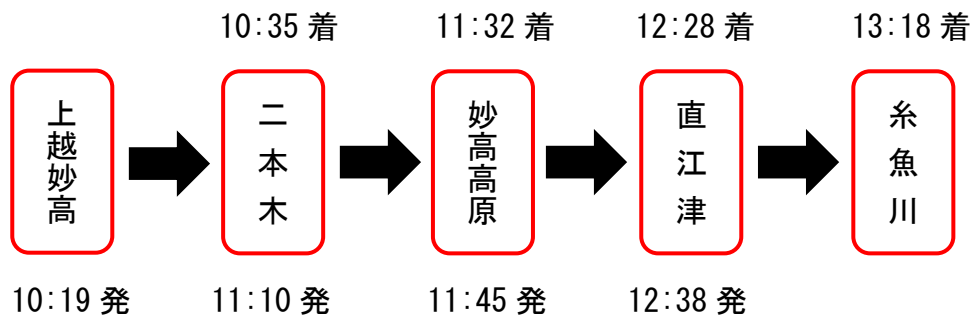

平成29年3月のダイヤ改正に伴い「えちごトキめきリゾート雪月花」は
コース・時刻の一部を変更します。

弊社リゾート列車「えちごトキめきリゾート雪月花」は、平成29年3月4日（土）のダイヤ改正に伴い、下記のとおり平成29年3月運行便より新しいコース・時刻にて運転いたします。

記

1. 変更日

平成29年3月4日（土）運行便～

2. コース・時刻

①午前便（上越妙高駅発）

②午後便（糸魚川駅発）

3. 主な変更点・注意点

- ①午前便（上越妙高駅発）については、二本木駅（2回目）と名立駅に停車していましたが、改正後には通過します。
- ②午後便（糸魚川駅発）については、名立駅を通過していましたが、改正後には停車します。
- ③ご要望が多かった午後便（糸魚川駅発）の発車時刻を早め、13時台に発車します。
- ④絶景ポイントでの減速などの演出は、季節や天候によって異なります。
- ⑤ダイヤ改正が行われますので、前後の接続列車の時刻にもご注意ください。