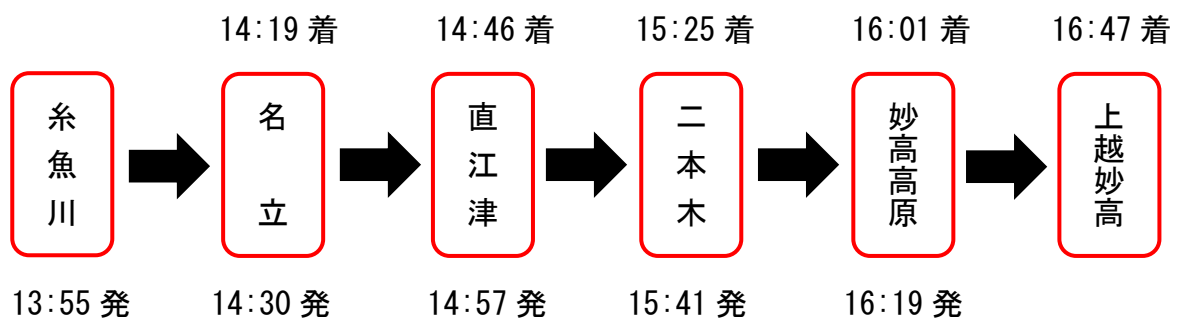

平成29年3月のダイヤ改正に伴い「えちごトキめきリゾート雪月花」は
コース・時刻の一部を変更します。

弊社リゾート列車「えちごトキめきリゾート雪月花」は、平成29年3月4日（土）のダイヤ改正に伴い、下記のとおり平成29年3月運行便より新しいコース・時刻にて運転いたします。

記

1. 変更日

平成29年3月4日（土）運行便～

2. コース・時刻

①午前便（上越妙高駅発）

②午後便（糸魚川駅発）

3. 主な変更点・注意点

- ①午前便（上越妙高駅発）については、二本木駅（2回目）と名立駅に停車していましたが、改正後には通過します。
- ②午後便（糸魚川駅発）については、名立駅を通過していましたが、改正後には停車します。
- ③ご要望が多かった午後便（糸魚川駅発）の発車時刻を早め、13時台に発車します。
- ④絶景ポイントでの減速などの演出は、季節や天候によって異なります。
- ⑤ダイヤ改正が行われますので、前後の接続列車の時刻にもご注意ください。